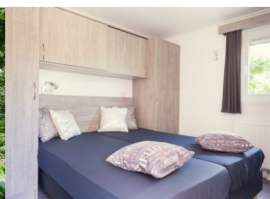

Xclusive-line

50 - 60 M

L: 11.90 - 14,30
B: 4.20

2-3

4-6

Xclusive-line

Strak in design Ruim in wooncomfort

Xclusive-line

Indeling van uw Chalet

De indeling en afmeting van uw maatwerk Chalet kunt u zelf bepalen. Wilt u 2, 3 of misschien wel 4 slaapkamers en hoeveel slaapplekken moeten hier worden gecreëerd? Kiest u voor een open keuken en een woonkamer met openslaande tuindeuren of toch voor een gesloten keuken en een woonkamer met grote raampartijen? Al u wensen staan bij XHC bouw centraal. Naar aanleiding van uw wensen wordt er een vrijblijvend concept van uw Chalet ontworpen. Bij het concept van uw maatwerk Chalet worden uw wensen verwerkt en wordt er optimaal gebruik gemaakt van de ruimte die aanwezig is.