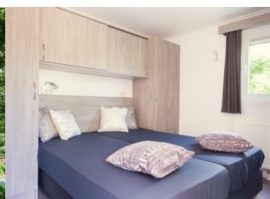

Sky-line

70 M

L: 14.45
B: 4.85

3

6

Sky-line

Strak in design Ruim in wooncomfort

Sky-line

Indeling van uw Chalet

De indeling en afmeting van uw maatwerk Chalet kunt u zelf bepalen. Wilt u 2, 3 of misschien wel 4 slaapkamers en hoeveel slaapplekken moeten hier worden gecreëerd? Kiest u voor een open keuken en een woonkamer met openslaande tuindeuren of toch voor een gesloten keuken en een woonkamer met grote raampartijen? Al u wensen staan bij XHC bouw centraal. Naar aanleiding van uw wensen wordt er een vrijblijvend concept van uw Chalet ontworpen. Bij het concept van uw maatwerk Chalet worden uw wensen verwerkt en wordt er optimaal gebruik gemaakt van de ruimte die aanwezig is.