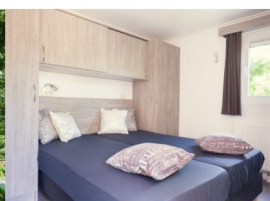

Quadro-line

Strak in design
Ruim in wooncomfort