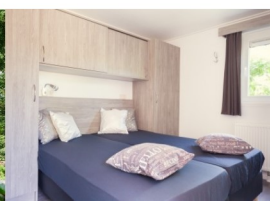

Future-line

Strak in design Ruim in wooncomfort