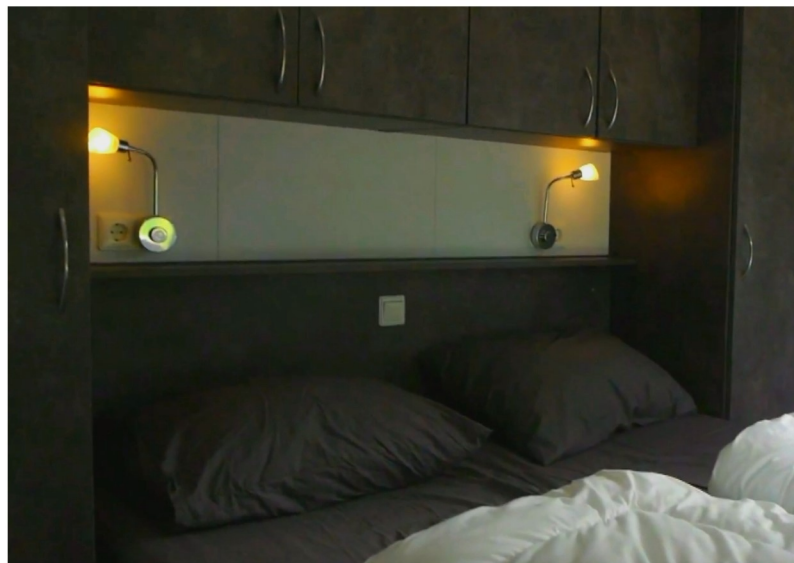

Future-line

60 M

L: 15.20
B: 4.90

2-3

4-6

Future-line

Strak in design Ruim in wooncomfort

Future-line

Indeling van uw Chalet

De indeling en afmeting van uw maatwerk Chalet kunt u zelf bepalen. Wilt u 2, 3 of misschien wel 4 slaapkamers en hoeveel slaapplekken moeten hier worden gecreëerd? Kiest u voor een open keuken en een woonkamer met openslaande tuindeuren of toch voor een gesloten keuken en een woonkamer met grote raampartijen? Al uw wensen staan bij XHC bouw centraal. Naar aanleiding van uw wensen wordt er een vrijblijvend concept van uw Chalet ontworpen. Bij het concept van uw maatwerk Chalet worden uw wensen verwerkt en wordt er optimaal gebruik gemaakt van de ruimte die aanwezig is.