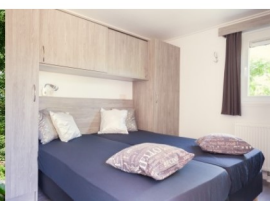

Farm-line

Strak in design
Ruim in wooncomfort