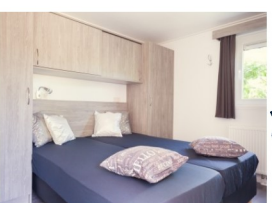

Comfort-linePlus

Strak in design
Ruim in wooncomfort