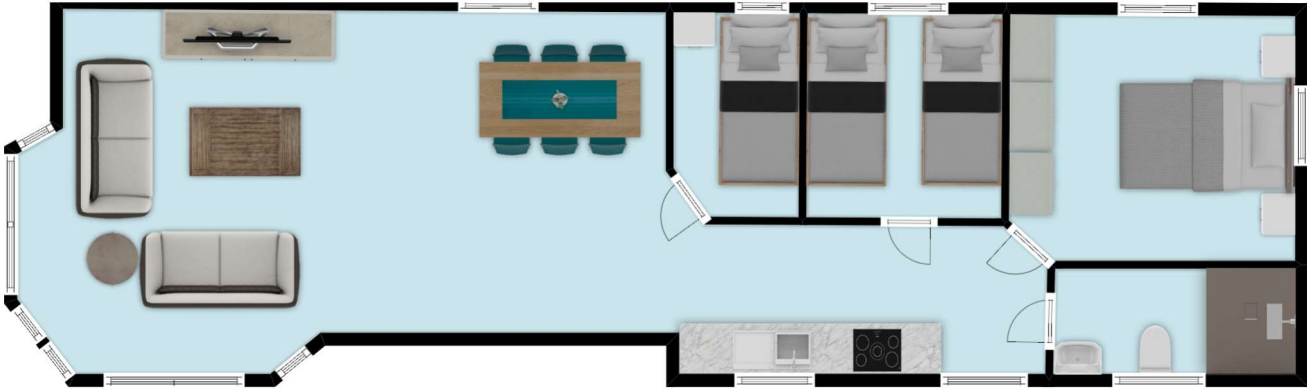

XHC Mobilheime und Chalets

Ventana-line

60 M

L: 13.95
B: 4.40

3

6

Ventana-line

Beispiel Grundriss 13,95m x 4,20m