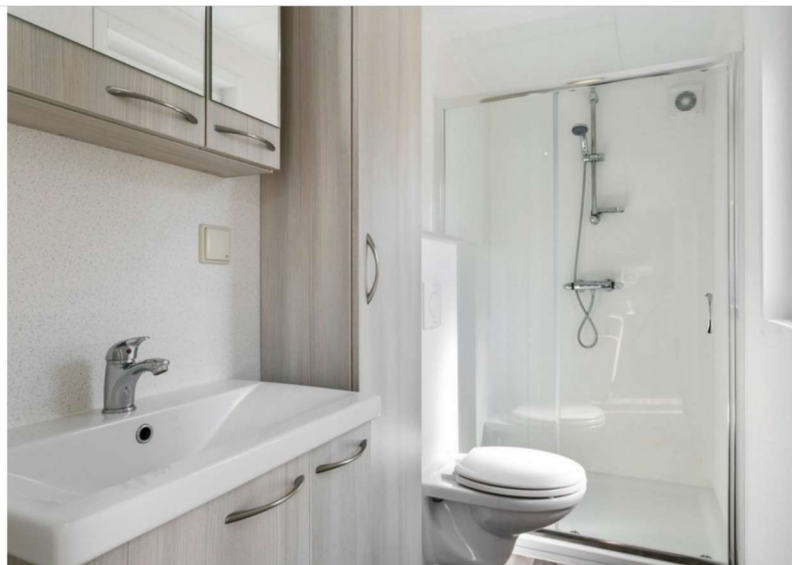

XHC Mobilheime und Chalets

Square-line

50 M

L: 11.9
B: 4.2

2

4

Beispiel Grundriss 11,9m x 4,20m

Square-line

luxuriöser als Wohnungen. Die Chalets des XHC kommen mit einem voll ausgestatteten Einbauküche, eine voll ausgestattete Bad und Zentralheizung, damit die Verbraucher können auch den Winter genießen ihres Luxus-Chalets.