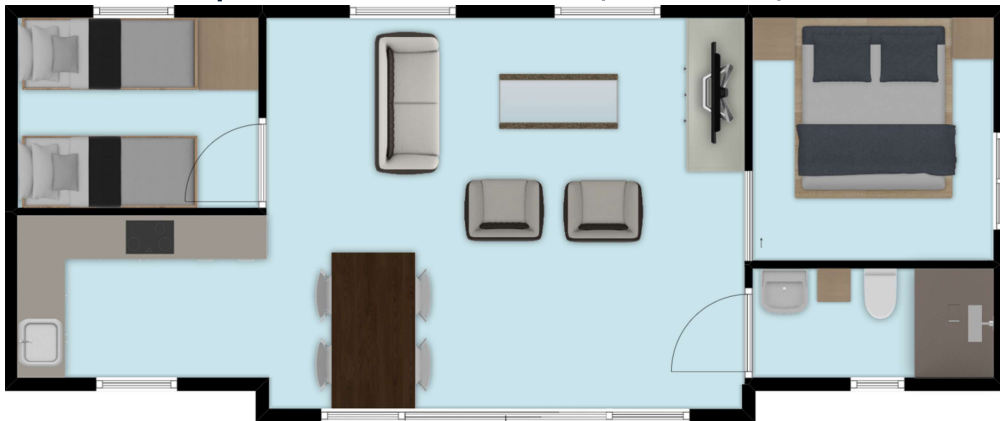

XHC Mobilheime und Chalets

Square-line

50 M

L: 11.9
B: 4.2

2

4

Beispiel Grundriss 11,9m x 4,20m

Square-line

luxuriöser als Wohnungen. Die Chalets des XHC kommen mit einem voll ausgestatteten Einbauküche, eine voll ausgestattete Bad und Zentralheizung, damit die Verbraucher können auch den Winter genießen ihres Luxus-Chalets.