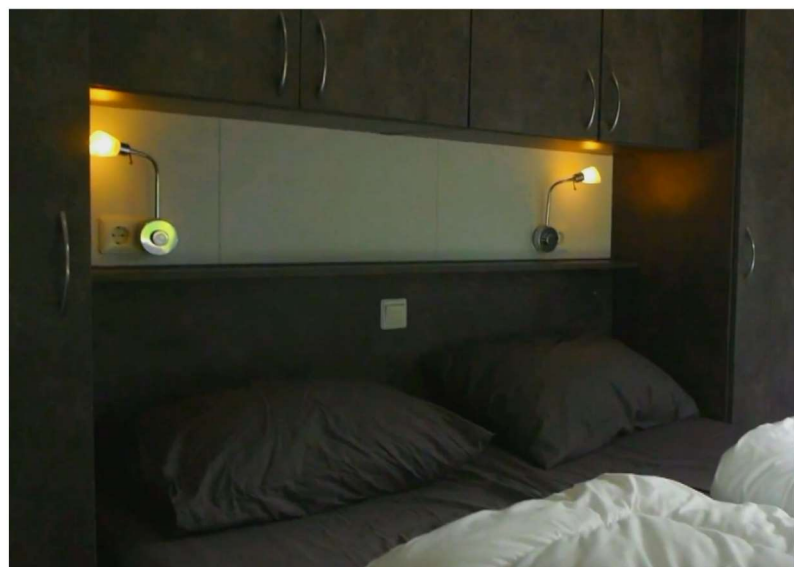

XHC Mobilheime und Chalets

Future-line

60 M

L: 15.20
B: 4.90

2-3

4-6

Beispiel Grundriss 15,20m x 4,90m

Future-line

luxuriöser als Wohnungen. Die Chalets des XHC kommen mit einem voll ausgestatteten Einbauküche, eine voll ausgestattete Bad und Zentralheizung, damit die Verbraucher können auch den Winter genießen ihres Luxus-Chalets.