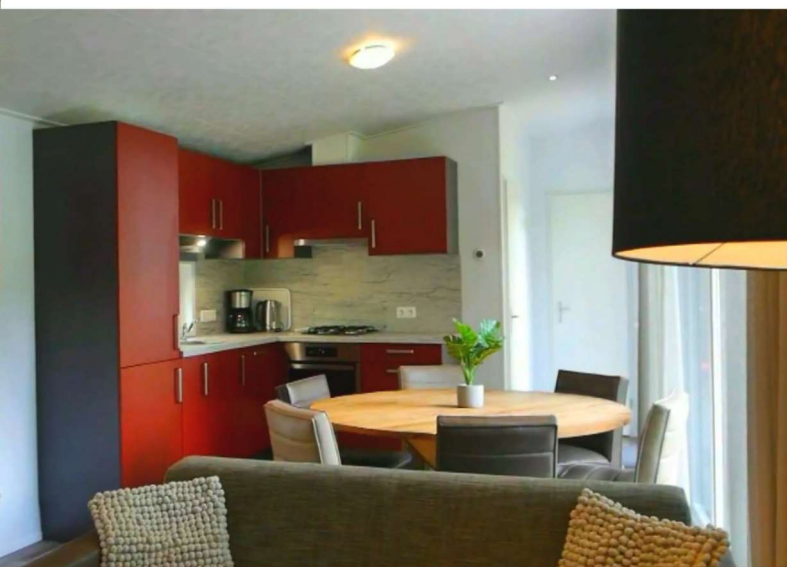

XHC Mobilheime und Chalets

Future-line

60 M

L: 15.20
B: 4.90

2-3

4-6

Beispiel Grundriss 15,20m x 4,90m

Future-line

- ◆ Zentralheizung
- ◆ Voll ausgestattete Küche
- ◆ Hohe Qualitätsstandards
- ◆ Standard Winterfestigkeit
- ◆ 110% Maßarbeit
- ◆ Nachhaltige
Produktentscheidungen
- ◆ Innenraum ohne sichtbare
Verbindungselemente

luxuriöser als Wohnungen. Die Chalets des XHC kommen mit einem voll ausgestatteten Einbauküche, eine voll ausgestattete Bad und Zentralheizung, damit die Verbraucher können auch den Winter genießen ihres Luxus-Chalets.