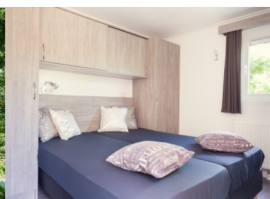

Corona-line

Strak in design Ruim in wooncomfort